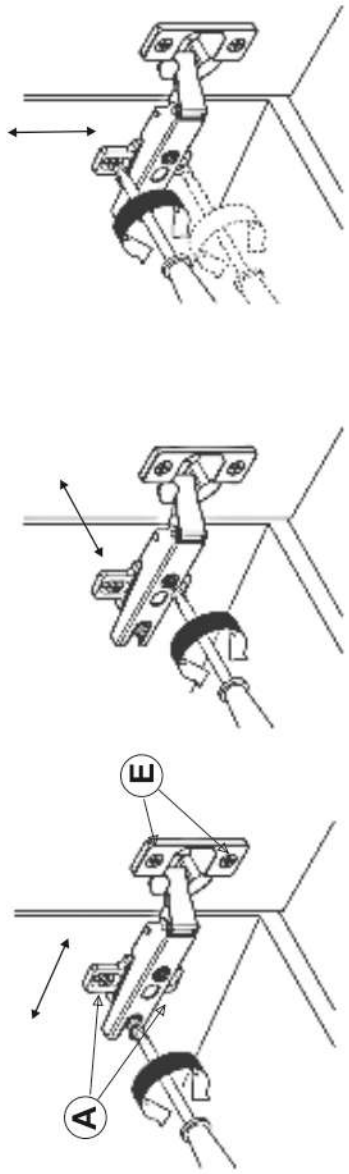

APART

KONDELA s.r.o.
 Vojtaššákova 893
 027 44 Tvrdošín
 SLOVAKIA
 Tel.:00421-(0)43-45 11 111
 www.kondela.sk
 info@kondela.net

		$a*b*c$	kg
1	P1	58cm*29cm*8.6cm	8
2	P2	82cm*45.5cm*8.5cm	19
3	P3	56cm*40.5cm*9cm	6.5
4	P4	82cm*45.5cm*9cm	11
5	P5	80cm*29cm*8.6cm	18
6	DVEŘE	72.5cm*40.5cm*12cm	21
7	PRACOVNÍ DOSKA	65cm*42cm*4cm	15
8	PŘÍSLUŠENSTVÍ	42cm*21.5cm*9.5cm	2.5
			101

<i>A - 22</i>			<i>G - 44</i>		<i>B 3,5x16 - 76</i>
<i>K - 8</i>			<i>H - 14</i>		<i>D - 16</i>
	<i>E 96mm - 8</i>		<i>Q - 12</i>		<i>F - 120</i>
	<i>L 400mm - 1</i>		<i>N - 6</i>		<i>M 3,5x22 - 18</i>
	<i>M 3,5x30 - 4</i>		<i>GLUE - 1</i>		<i>1</i>
			<i>4</i>		

P1

P5

 A - 6	 G - 10	 B 3,5x16 - 16
 K - 4	 H - 4	 D - 4
 E 96mm - 2		
 1		

Nº	a*b*c	x
1	820x446x16	x2
2	768x446x16	x1
3	768x100x16	x2
-		
4	713x396x16	x2
5	100x768x16	x1

P5

P1

 H - 2	 G - 8	 B 3,5x16 - 8
 Q - 4	 E 96mm - 1	 D - 2
 N - 2	 M 3,5x22 - 6	 F - 28
 1		

Nº	a*b*c	x
1	368x280x16	x2
2	368x264x16	x1
3	570x280x16	x2
4	298x396x3	x2
5	396x566x16	x1

P2

P4

 H - 4	 G - 8	 B 3,5x16 - 16
 Q - 4	 E 96mm - 2	 D - 4
 N - 2	 M 3,5x22 - 6	 F - 35
 1		

Nº	a*b*c	x
1	768x280x16	x2
2	768x264x16	x1
3	570x280x16	x2
4	298x796x3	x2
5	396x566x16	x2